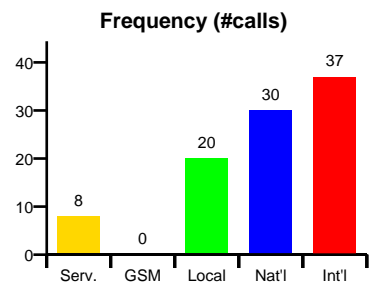

Telco Invoice Overview: May-Jun 2002

Click on non-empty days to jump to details page!

Analysis

Call Details

Move the mouse over the vertical bars (don't click) to see details popup!

	Date	Start	Duration	Number	Amount
😊	10.05.2002	16:55:36	00:19:49	0011620211	0.74
■	10.05.2002	20:45:37	00:11:01	00480027802	0.44

	Date	Start	Duration	Number	Amount
■	12.05.2002	10:27:28	00:00:38	0337863817	0.03
■	12.05.2002	11:25:01	00:04:54	00480027802	0.18

	Date	Start	Duration	Number	Amount
■	14.05.2002	16:10:08	00:00:24	00458398788	0.21
■	14.05.2002	16:11:21	00:00:07	00458398788	0.21
■	14.05.2002	16:12:00	00:12:09	00458398788	2.80
■	14.05.2002	18:23:01	00:27:16	0337863817	0.72

	Date	Start	Duration	Number	Amount
■	15.05.2002	17:31:30	00:07:15	00480027802	0.30

	Date	Start	Duration	Number	Amount
■	19.05.2002	14:21:25	00:09:18	00480027802	0.37

	Date	Start	Duration	Number	Amount
■	20.05.2002	12:50:59	00:02:51	00458398788	0.65
■	20.05.2002	12:54:32	00:13:22	00458398788	3.02
■	20.05.2002	16:33:32	00:00:16	0127851520	0.17
■	20.05.2002	16:34:32	00:00:24	0127851520	0.17
■	20.05.2002	16:40:57	00:01:53	0127851520	0.34
■	20.05.2002	17:17:43	00:00:10	0127851520	0.17
■	20.05.2002	17:18:54	00:00:16	0127851520	0.17
☺	20.05.2002	20:37:13	00:00:04	0011620211	0.04
☺	20.05.2002	22:03:24	00:00:09	0011620211	0.04