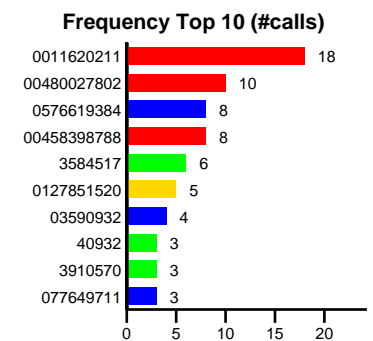

Telco Invoice Overview: May-Jun 2002

Click on non-empty days to jump to details page!

Analysis

Call Details

Move the mouse over the vertical bars (don't click) to see details popup!

	Date	Start	Duration	Number	Amount
😊	10.05.2002	16:55:36	00:19:49	0011620211	0.74
■	10.05.2002	20:45:37	00:11:01	00480027802	0.44

	Date	Start	Duration	Number	Amount
■	12.05.2002	10:27:28	00:00:38	0337863817	0.03
■	12.05.2002	11:25:01	00:04:54	00480027802	0.18

	Date	Start	Duration	Number	Amount
■	14.05.2002	16:10:08	00:00:24	00458398788	0.21
■	14.05.2002	16:11:21	00:00:07	00458398788	0.21
■	14.05.2002	16:12:00	00:12:09	00458398788	2.80
■	14.05.2002	18:23:01	00:27:16	0337863817	0.72

	Date	Start	Duration	Number	Amount
■	15.05.2002	17:31:30	00:07:15	00480027802	0.30

	Date	Start	Duration	Number	Amount
■	19.05.2002	14:21:25	00:09:18	00480027802	0.37

	Date	Start	Duration	Number	Amount
■	20.05.2002	12:50:59	00:02:51	00458398788	0.65
■	20.05.2002	12:54:32	00:13:22	00458398788	3.02
■	20.05.2002	16:33:32	00:00:16	0127851520	0.17
■	20.05.2002	16:34:32	00:00:24	0127851520	0.17
■	20.05.2002	16:40:57	00:01:53	0127851520	0.34
■	20.05.2002	17:17:43	00:00:10	0127851520	0.17
■	20.05.2002	17:18:54	00:00:16	0127851520	0.17
☺	20.05.2002	20:37:13	00:00:04	0011620211	0.04
☺	20.05.2002	22:03:24	00:00:09	0011620211	0.04